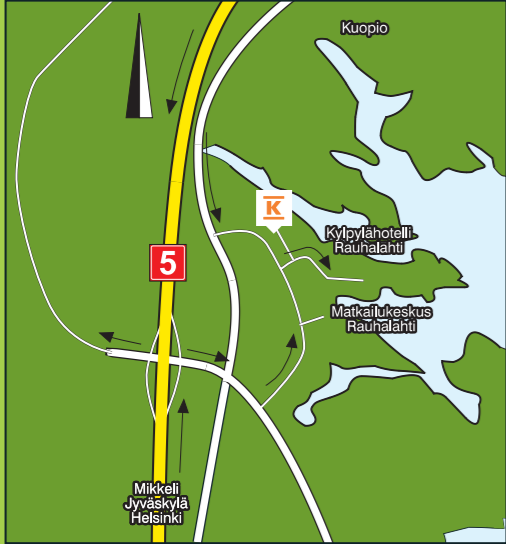

Kylpylähotelli Rauhalhti

- Puh. 030 608 30
- kylpylä, tilausauna ja -kabinetti
- hoito-osasto
- liikunta- ja kuntosali
- ryhmäliikuntatunnit
- luontopolku 2,5 km
- lasten leikkihuone ja -piha
- kokoustilat
- ravintoloita ruokailuun ja viihtymiseen
- karaokea, tanssia, kesäterassi
- savusauna- ja perinneilat Jätkäkämpällä
- Jätkäkämpän laavu (ennakkovaraus)

[f /rauhalahti](#)
[rauhalhti_kuopio](#)
myynti@rauhalahti.fi
www.rauhalahti.fi